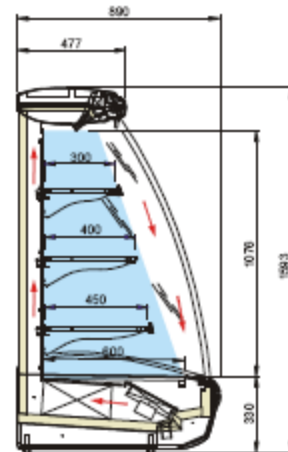

Mask exc

Gekoeld wandmeubel, halfhoog model, met koelgroep op afstand

- Uitgebouwde koelgroep.
- Geventileerde koeling.
- Temperatuur tussen -1°C en +5°C
- 3 tabletten.
- Doorzichtige zijwanden.
- Horizontale binnenverlichting
- Basisstructuur in gelakt staal.
- Frontpaneel in gelakte staalplaat.
- Kunststof bumper over de volledige lengte.
- Model Head 170 = kop model voor rug aan rug opstelling.
- Beschikbare kleuren: zilver grijs, techno blauw, goud, Colorado rood.
- Optie: Nachtgordijn, verlichting onder elk tablet.

Meuble réfrigéré mural, modèle semi-haut, avec groupe à distance

- Groupe à distance
- Refroidissement ventilé.
- Température entre -1°C et +5°C
- 3 étagères
- Joes en verre pour une meilleure visibilité des produits.
- Éclairage intérieur horizontal.
- Structure en acier laqué.
- Panneau avant en tôle laquée.
- Pare-choc sur toute la longueur.
- Modèle Head 170 = Modèle tête pour placement dos à dos.
- Couleurs disponible: gris argent, bleu techno, or, rouge colorado.
- Option: Rideau de nuit, éclairage en dessous des étagères.

Type	Temp.	Afmetingen/ Dimensions			Vermogen Puissances	Zonder koelgr
		L	B/P	H		Sans groupe
MASK 100 EXC	-1/+5°C	1057	890	1593		3.297.00 €
MASK 130 EXC	-1/+5°C	1365	890	1593		3.849.00 €
MASK 190 EXC	-1/+5°C	2000	890	1593		4.882.00 €
MASK 250 EXC	-1/+5°C	2615	890	1593		6.118.00 €
MASK Head 170 EXC	-1/+5°C	1765	890	1593		5.080.00 €